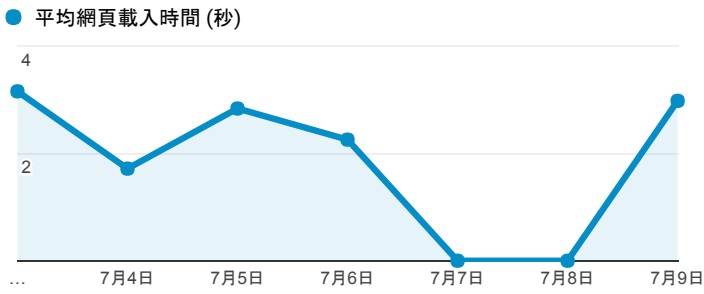

報表03_內容

2017年7月3日 - 2017年7月9日

所有使用者
100.00% 個工作階段

平均網頁載入時間 (秒)

平均網頁載入時間 (秒)和瀏覽量 (依網頁分組)

網頁	平均網頁載入時間 (秒)	瀏覽量
/intro_MISStudentInfo.aspx	3.30	67
/index_detail_share.aspx?id=537C19E76E8126BF	2.98	51
/	2.04	665
/index_detail_share.aspx?id=00A0C833834473B9	1.94	1
/activity_105-2_game1.aspx	0.00	7
/analytics_Summary.aspx	0.00	4
/analytics_Summary.aspx?t=1	0.00	2
/analytics_Summary.aspx?t=2	0.00	2
/index_detail_share.aspx?id=041E57BEC5573996	0.00	1
/index_detail_share.aspx?id=06D8D63E6F6559C2	0.00	1

瀏覽量 (依網頁分組)

造訪和新造訪率 (依 關鍵字 分組)

關鍵字	工作階段	% 新工作階段
(not provided)	205	88.29%
幹部服務學習心得報告分享	1	100.00%

網頁載入平均需時 (秒) (依瀏覽器分組)

瀏覽器	平均網頁載入時間 (秒)
Safari	2.98
Chrome	2.26